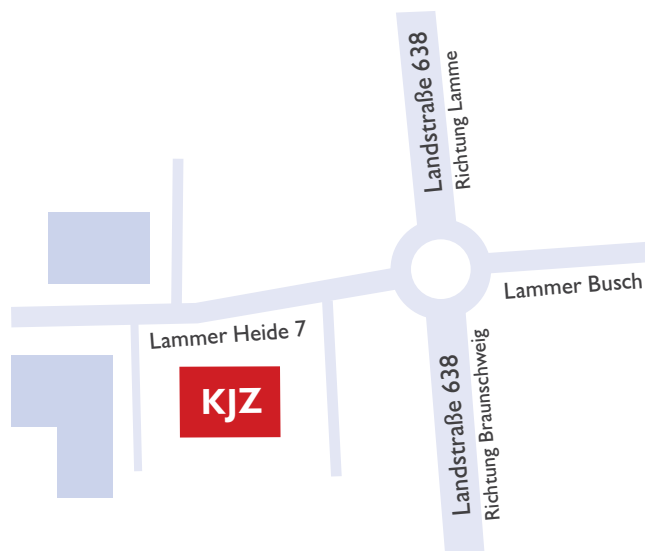

OFFEN & DYNAMISCH

Unser Kinder- und Jugendzentrum im Braunschweiger Stadtteil Lamme

Das Kinder- und Jugendzentrum Lamme im Stadtteil Lamme ist eine Einrichtung in Trägerschaft der Gemeinnützigen Gesellschaft für Paritätische Sozialarbeit Braunschweig mbH.

Das KJZ – Lamme ist in zwei Bereiche aufgeteilt. Im Kinderbereich treffen sich Kinder von 6 bis 11 Jahren, der Jugendbereich ist für alle Jugendlichen ab 11 Jahren geöffnet. Seit November 2010 befindet sich unsere Einrichtung zentral zwischen den beiden Neubaugebieten Lammer Busch und Lammer Heide, direkt neben der Grundschule.

Kinderbereich: montags bis freitags von 14 bis 18 Uhr
Jugendbereich: montags bis freitags von 14 bis 20 Uhr

Anfahrt:

Erreichbar mit der Buslinie M 11
Haltestelle: Backhausweg

OFFEN & DYNAMISCH

DAS KINDER- UND JUGENDZENTRUM
IN BRAUNSCHWEIG LAMME